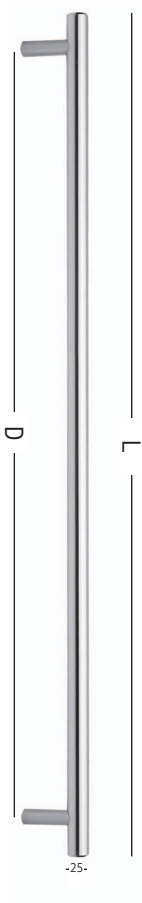

made in Greece

ΦΙΞ Πλάκα Στ. Νο21
nikel/mat
€/τεμ-pc: 8,6
Συσκευασία: 20τεμ/κουτί
D: 7,2
D: 9,2

ΦΙΞ Πλάκα Στ. Νο22
nikel/mat
€/τεμ-pc: 8,6
Συσκευασία: 20τεμ/κουτί
D: 7,2
D: 9,2

Επιστόμιο Νο8K
nikel/mat
€/τεμ-pc: 1,3
Συσκευασία: 100τεμ/κουτί

Επιστόμιο οβάλ
nikel/mat
€/τεμ-pc: 1,85
Συσκευασία: 25τεμ/κουτί

Ροζέτα ∅ 50 zamak
nikel/mat
€/τεμ-pc: 2,3
Συσκευασία: 25τεμ/κουτί

Ροζέτα τετράγωνη zamak
nikel/mat
€/τεμ-pc: 2,9
Συσκευασία: 25τεμ/κουτί

Στοπ απλό zamak
nikel/mat
€/τεμ-pc: 2,9
Συσκευασία: 25τεμ/κουτί

Στοπ μαγνητικό zamak
nikel/mat
€/τεμ-pc: 3,6
Συσκευασία: 25τεμ/κουτί

DESIGN IN TOUCH

ΛΑΒΕΣ & ΠΟΜΟΛΑ
ΕΞΩΘΥΡΩΝ

ΑΝΤΙΠΡΟΣΩΠΟΣ

κατάλογος προσφορών 2018
www.best-knobs.gr

ΟΙ ΤΙΜΕΣ ΕΙΝΑΙ ΧΟΝΔΡΙΚΗΣ ΚΑΙ ΔΕΝ ΣΥΜΠΕΡΙΛΑΜΒΑΝΟΥΝ ΦΠΑ

made in Greece

No 151
Λαβή Εξώθυρας \varnothing 25 inox

		€/τεμ-pc
D 230	L 400	15,6
D 360	L 500	17
D 400	L 600	18,5

Συσκευασία: 10τεμ/κουτί

No 150
Λαβή Εξώθυρας \varnothing 30 inox

		€/τεμ-pc
D 230	L 400	17
D 360	L 500	17,9
D 400	L 600	19,3