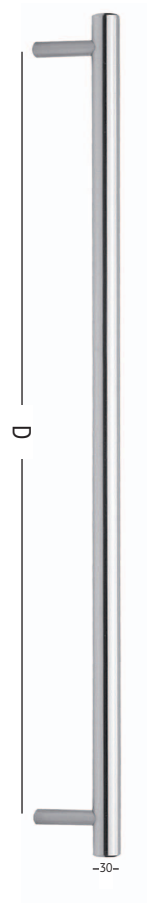

made in Greece

ΦΙΞ Πλάκα Στ. Νο21
nikel/mat
€/τεμ-pc: 8,6
Συσκευασία: 20τεμ/κουτί
D: 7,2
D: 9,2

ΦΙΞ Πλάκα Στ. Νο22
nikel/mat
€/τεμ-pc: 8,6
Συσκευασία: 20τεμ/κουτί
D: 7,2
D: 9,2

Επιστόμιο Νο8K
nikel/mat
€/τεμ-pc: 1,3
Συσκευασία: 100τεμ/κουτί

Επιστόμιο οβάλ
nikel/mat
€/τεμ-pc: 1,85
Συσκευασία: 25τεμ/κουτί

Ροζέτα ∅ 50 zamak
nikel/mat
€/τεμ-pc: 2,3
Συσκευασία: 25τεμ/κουτί

Ροζέτα τετράγωνη zamak
nikel/mat
€/τεμ-pc: 2,9
Συσκευασία: 25τεμ/κουτί

Στοπ απλό zamak
nikel/mat
€/τεμ-pc: 2,9
Συσκευασία: 25τεμ/κουτί

Στοπ μαγνητικό zamak
nikel/mat
€/τεμ-pc: 3,6
Συσκευασία: 25τεμ/κουτί

DESIGN IN TOUCH

ΛΑΒΕΣ & ΠΟΜΟΛΑ
ΕΞΩΘΥΡΩΝ

ΑΝΤΙΠΡΟΣΩΠΟΣ

κατάλογος προσφορών 2018
www.best-knobs.gr

ΟΙ ΤΙΜΕΣ ΕΙΝΑΙ ΧΟΝΔΡΙΚΗΣ ΚΑΙ ΔΕΝ ΣΥΜΠΕΡΙΛΑΜΒΑΝΟΥΝ ΦΠΑ

made in Greece

No 151
Λαβή Εξώθυρας \varnothing 25 inox

		€/τεμ-pc
D 230	L 400	15,6
D 360	L 500	17
D 400	L 600	18,5

Συσκευασία: 10τεμ/κουτί

No 150
Λαβή Εξώθυρας \varnothing 30 inox

		€/τεμ-pc
D 230	L 400	17
D 360	L 500	17,9
D 400	L 600	19,3