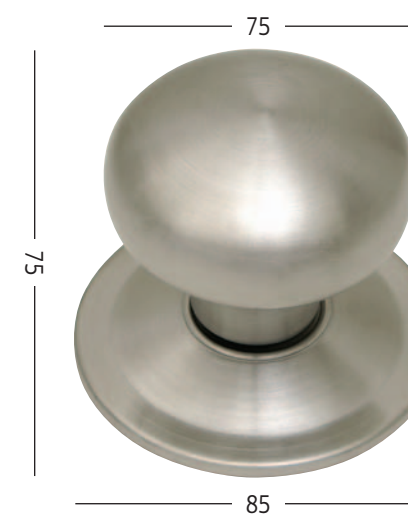

Συσκευασία: 10τεμ/κουτί

No 140
Λαβή Εξώθυρας inox

€/τεμ-pc: 27,2
Συσκευασία: 20τεμ/κουτί

ΜΠΟΥΛ No1 αλουμινίου

€/τεμ-pc: 10
Συσκευασία: 20τεμ/κουτί

ΜΠΟΥΛ No1013 inox

€/τεμ-pc: 8,6
Συσκευασία: 20τεμ/κουτί

ΦΙΞ Πλάκα Στ. No9P
nikel/mat